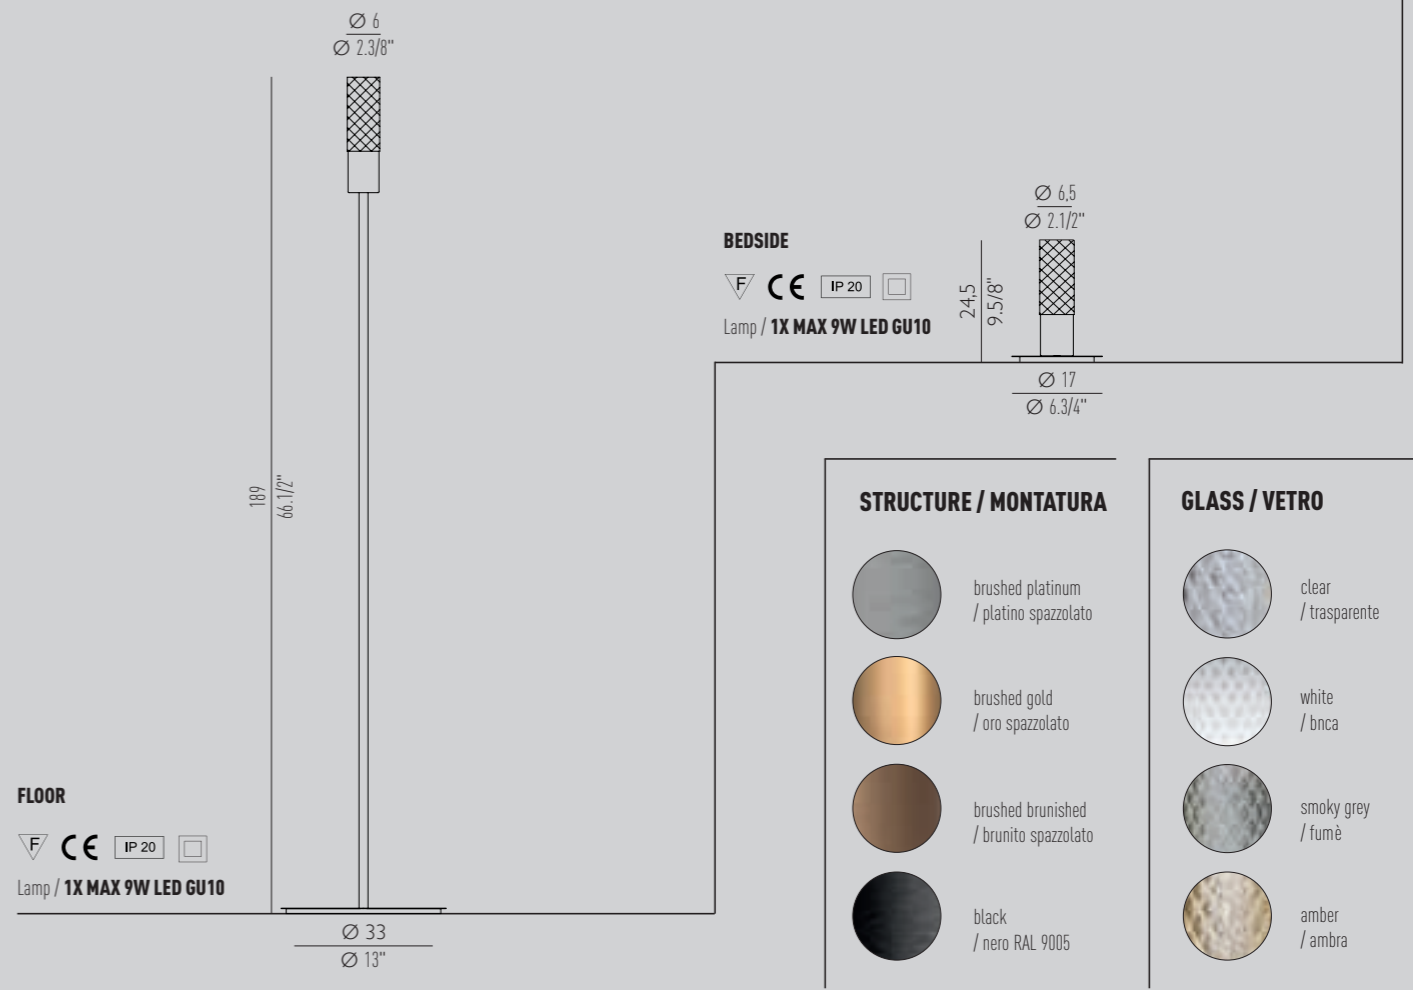

STRUCTURE / MONTATURA		GLASS / VETRO	
	brushed platinum / platino spazzolato		clear / trasparente
	brushed gold / oro spazzolato		white / bnca
	brushed brunished / brunito spazzolato		smoky grey / fumè
	black / nero RAL 9005		amber / ambra