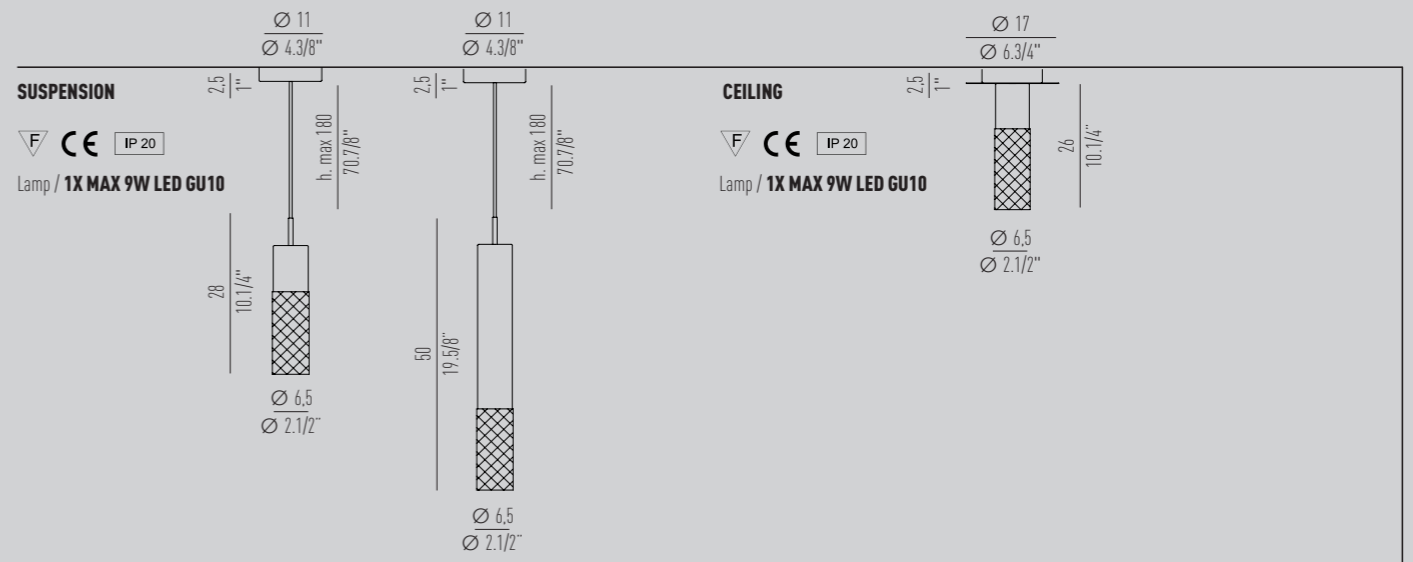

Il diffusore TORCELLO è realizzato in vetro soffiato su stampo a fermo con trine in rilievo, un decoro a piccoli rombi che lo impreziosisce aumentandone la lucentezza. Disponibile in quattro varianti colore, trasparente neutro, ambra e fumè e incamiciato bianco lucido.